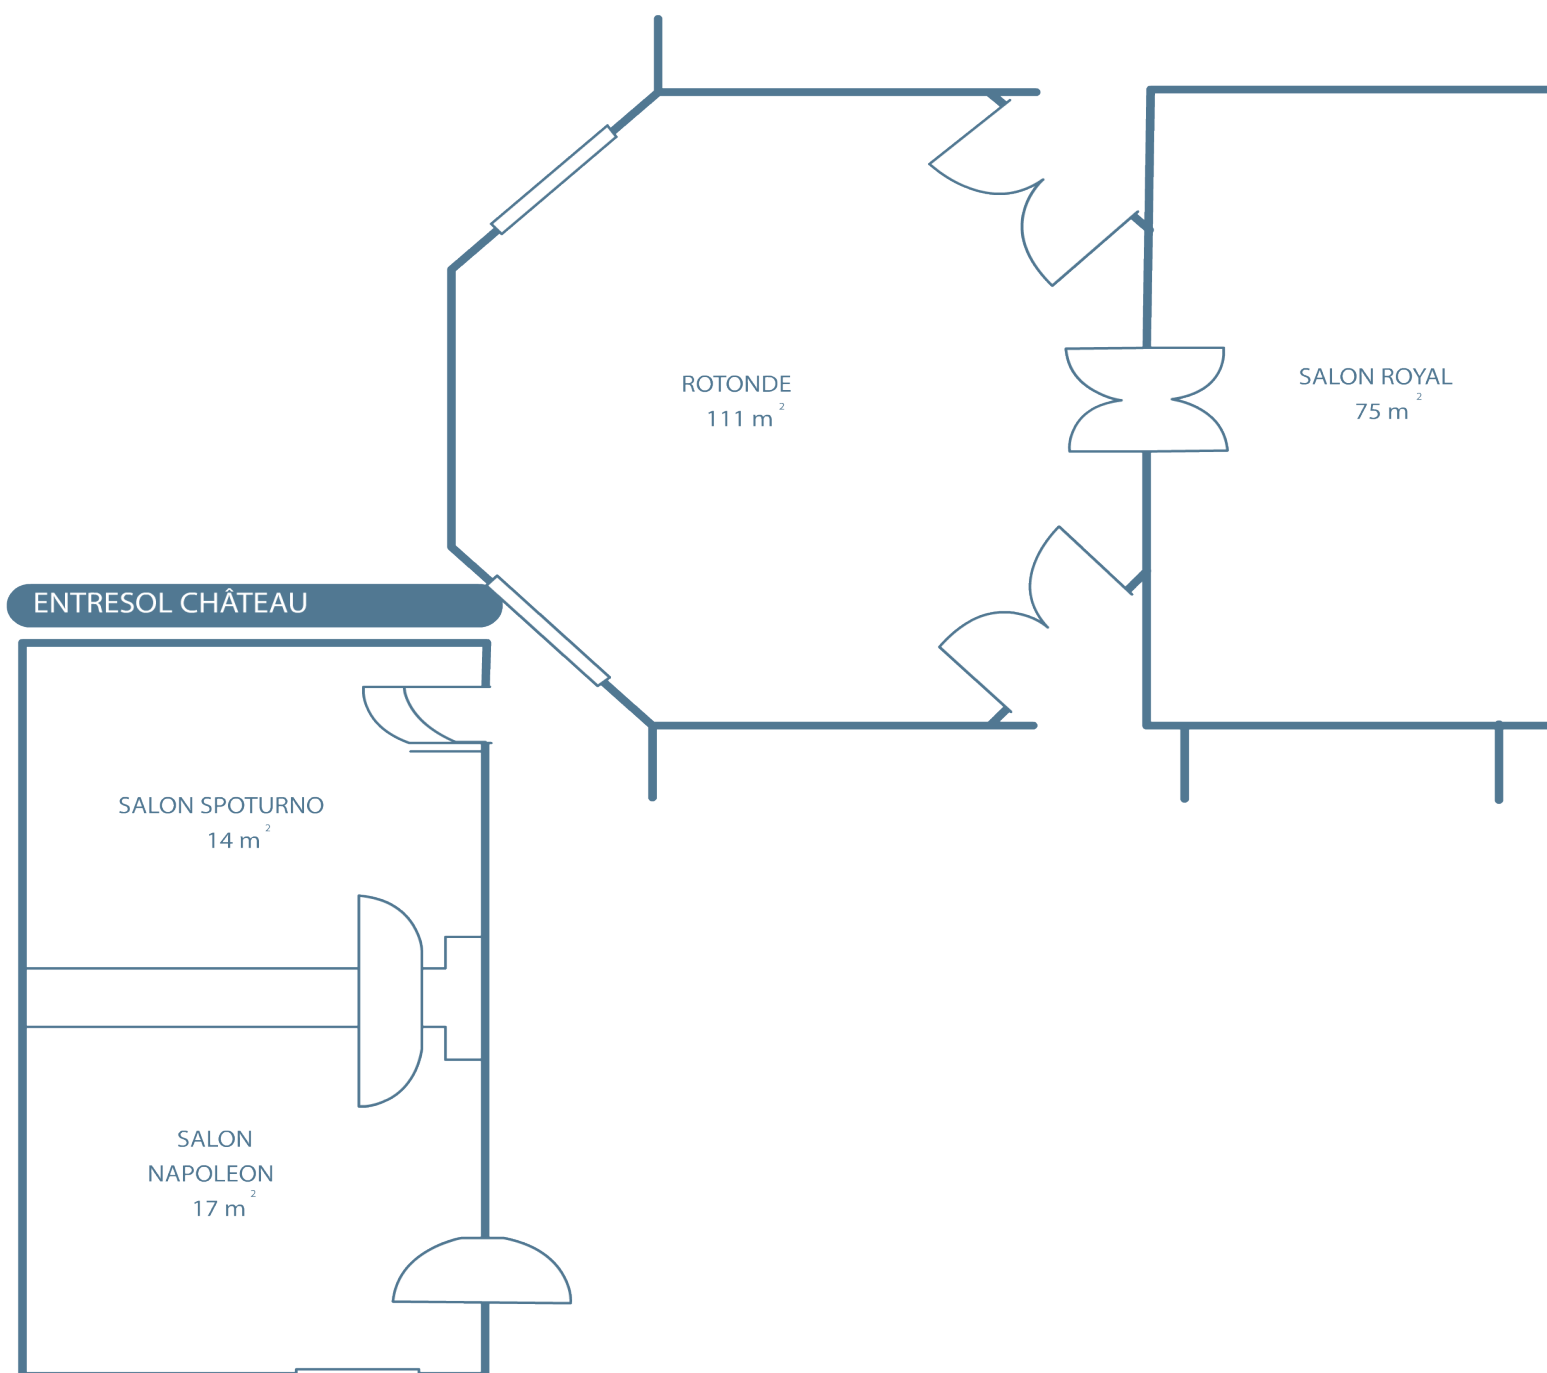

Château d'Artigny

www.seminaire-prestige.fr

Salles de séminaire du Château au 1er étage