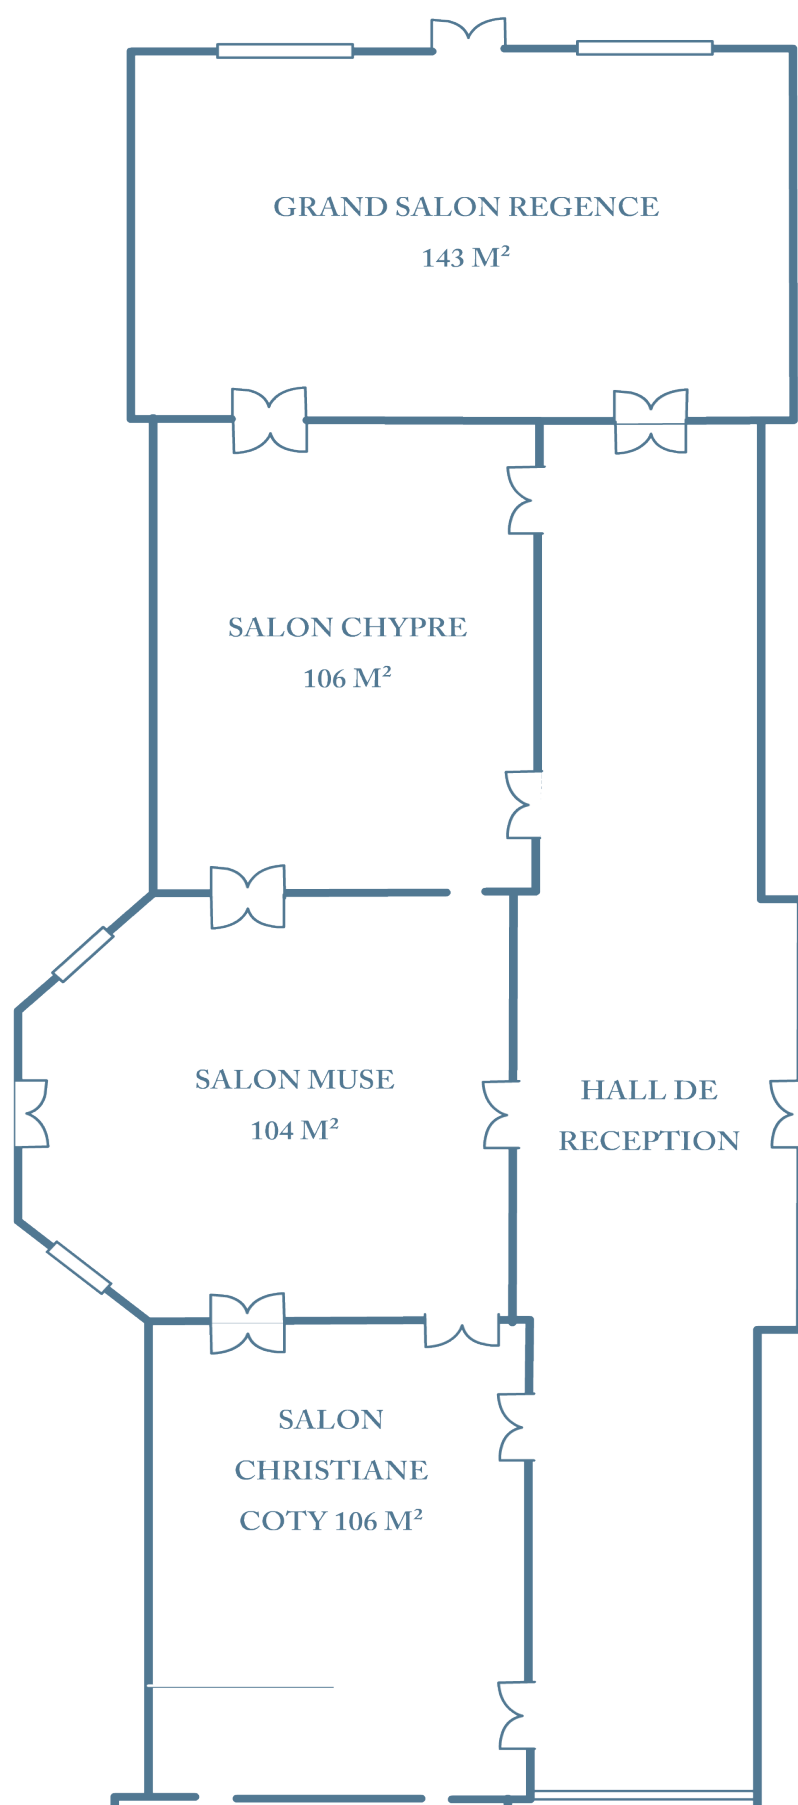

Château d'Artigny

www.seminaire-prestige.fr

Situation des salles de séminaire

Château d'Artigny

www.seminaire-prestige.fr

Salles de séminaire du Château au rez-de-chaussée

Disposition des salles					
En U	Classe	Rectangle	Théâtre	Banquets	Cocktail
Détail de la salle					
Les équipements:					
○ Blocs-notes, stylos,					
○ eau minérale,					
○ paperboard,					
○ écran,					
○ vidéoprojecteur (selon disponibilité),					
○ téléphone direct,					
○ accès wifi.					