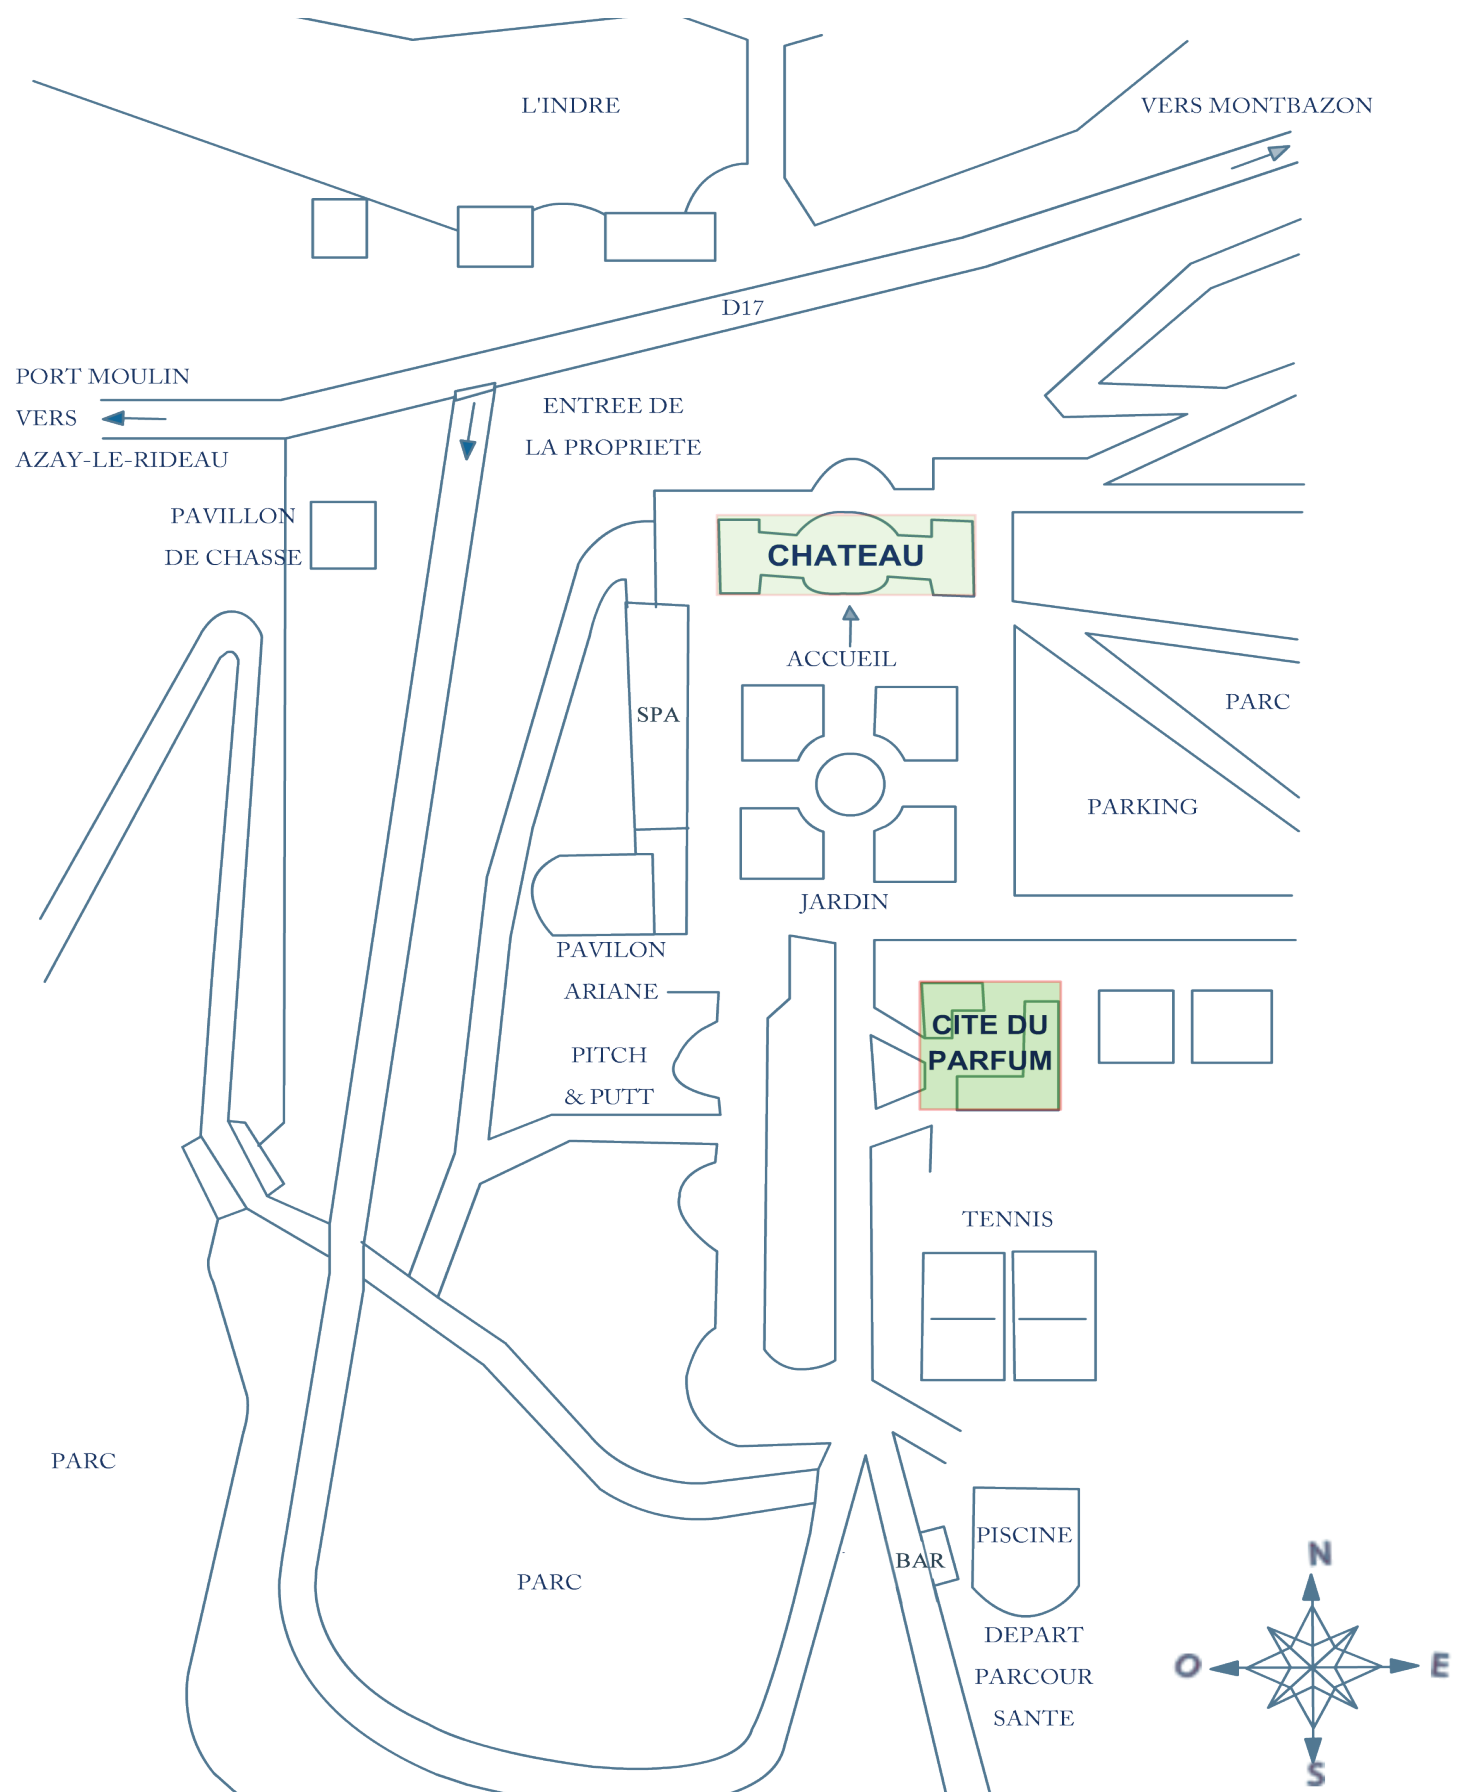

Château d'Artigny

www.seminaire-prestige.fr

Situation des salles de séminaire

Château d'Artigny

www.seminaire-prestige.fr

Salles de séminaire du Château au rez-de-chaussée

Disposition des salles					
En U	Classe	Rectangle	Théâtre	Banquets	Cocktail
Détail de la salle					
Les équipements:					
○ Blocs-notes, stylos,					
○ eau minérale,					
○ paperboard,					
○ écran,					
○ vidéoprojecteur (selon disponibilité),					
○ téléphone direct,					
○ accès wifi.					