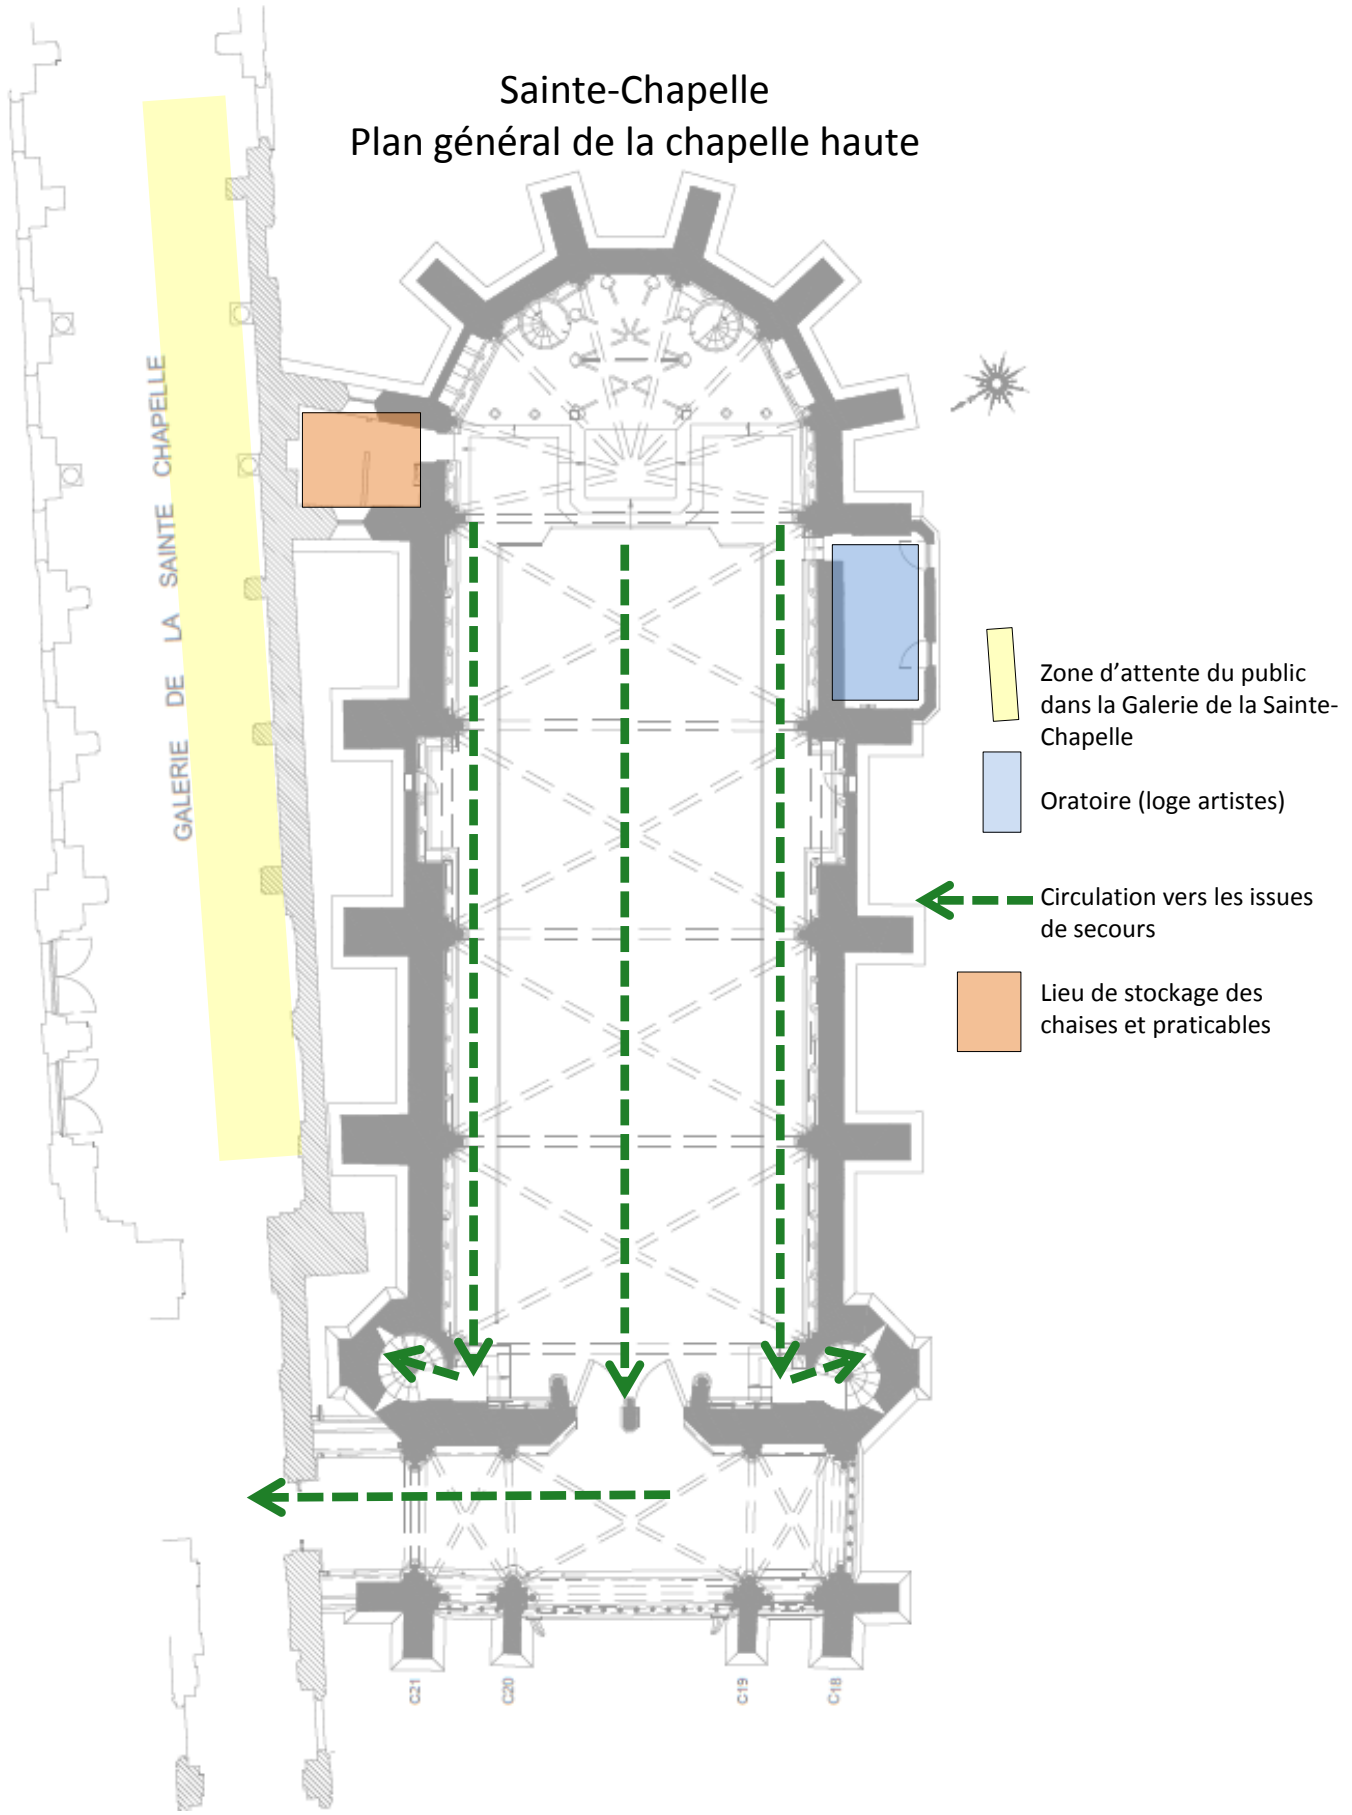

Sainte-Chapelle

Plan général de la chapelle haute

SAINTE-CHAPELLE

Accès concerts par la galerie

A : Entrée publique 8/10 bd du Palais

B : SAS de contrôle de sécurité

C : Porte G – accès vers la galerie de la Sainte-Chapelle

D : Accès à la chapelle-haute