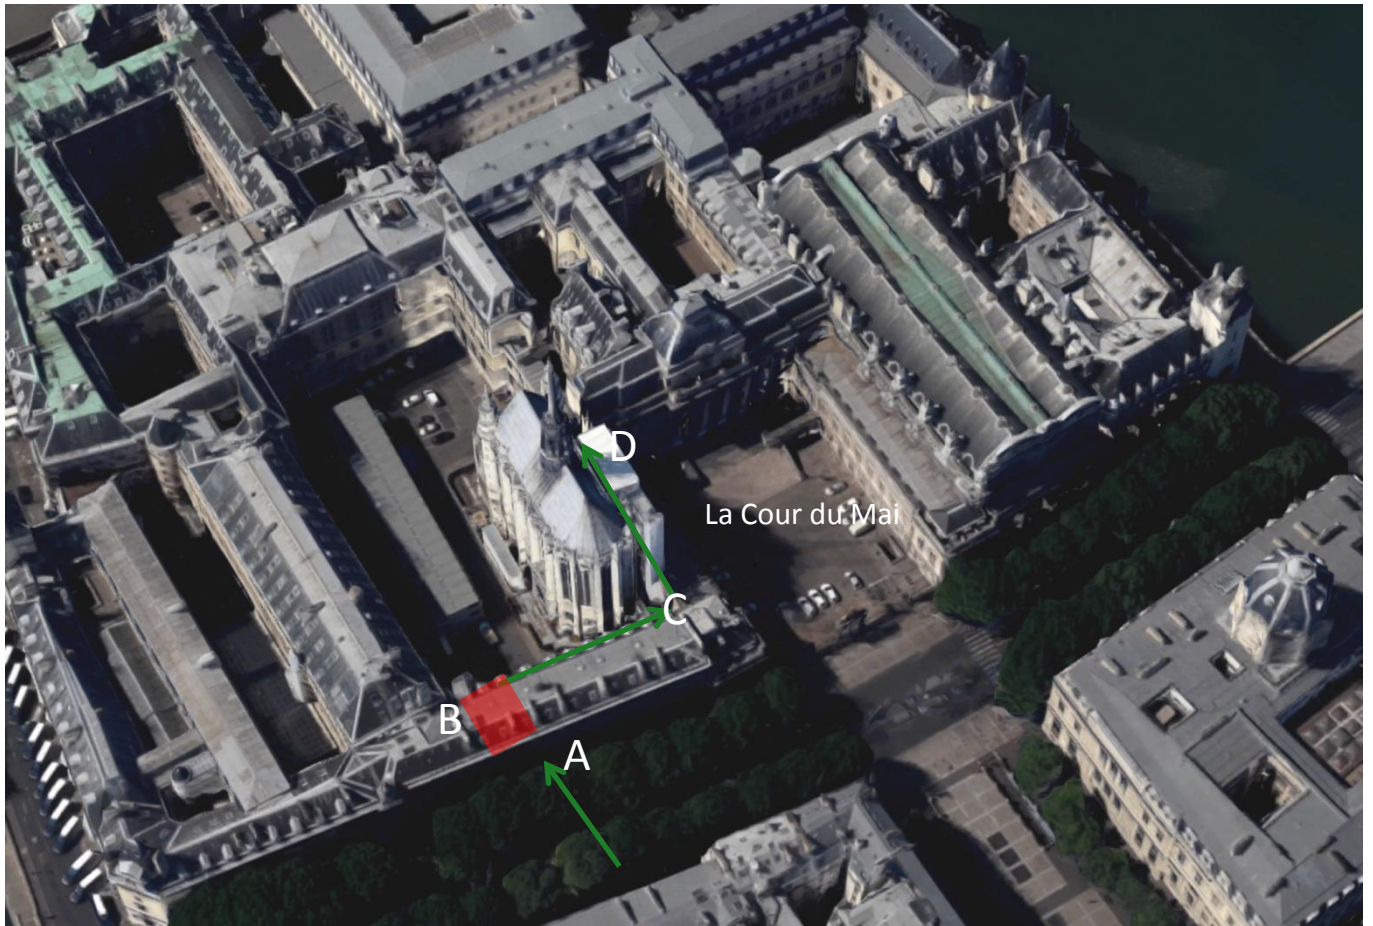

Sainte-Chapelle

Plan général de la chapelle haute

SAINTE-CHAPELLE

Accès concerts par la galerie

A : Entrée publique 8/10 bd du Palais

B : SAS de contrôle de sécurité

C : Porte G – accès vers la galerie de la Sainte-Chapelle

D : Accès à la chapelle-haute