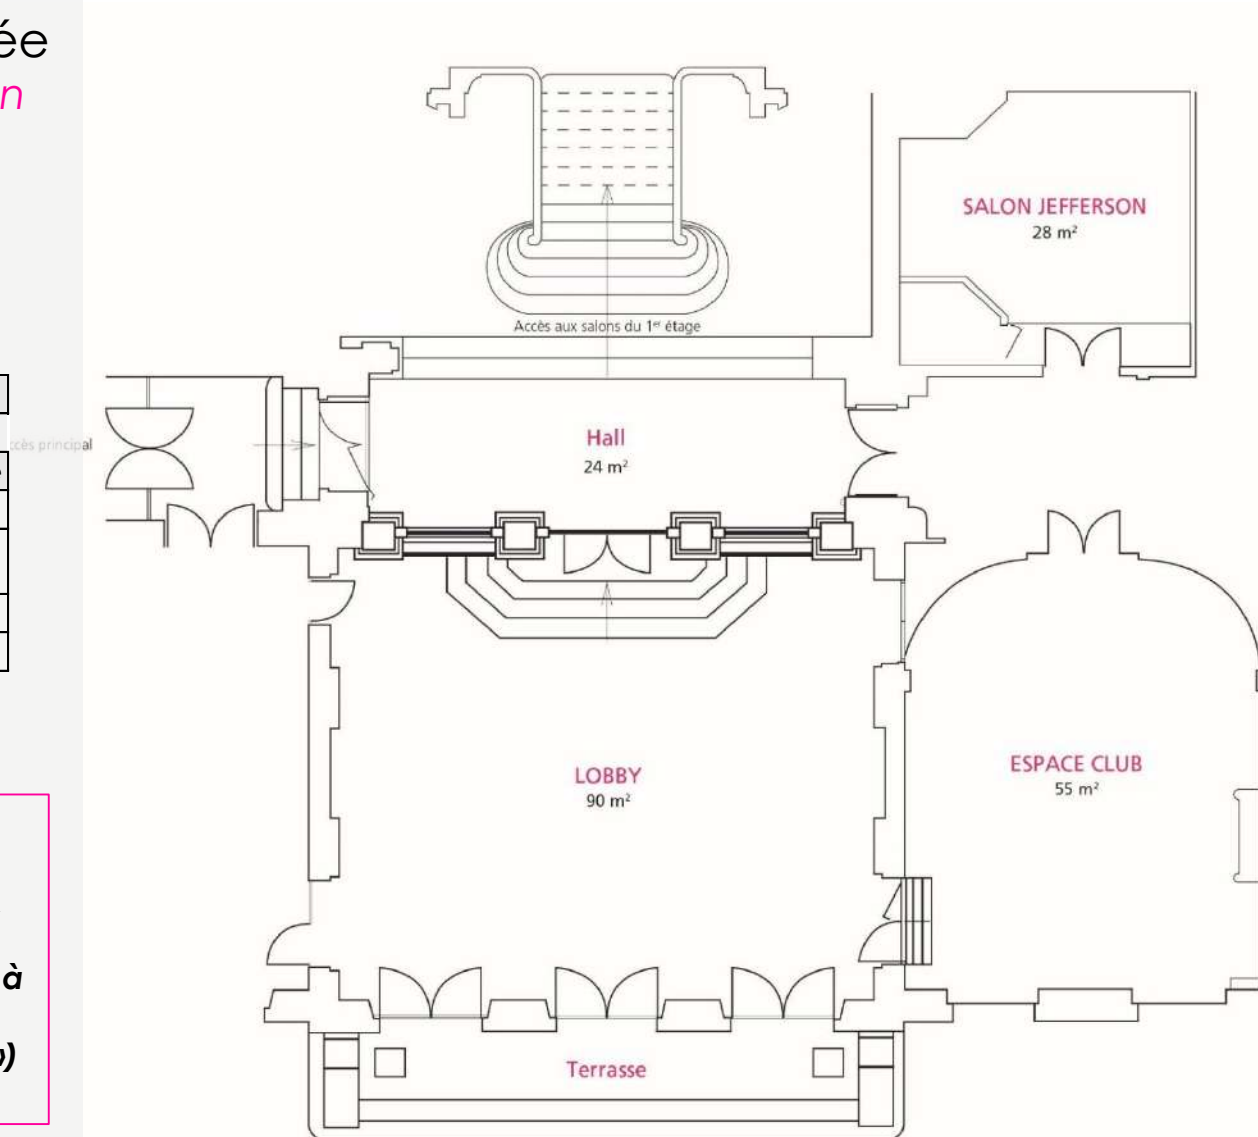

Plan du rez-de-chaussée

Intimiste & Contemporain

Capacité (pers)			
	Dîner	Cocktail	Théâtre
Lobby	70	100	100
Espace Club "restaurant"	50	50	50
Jefferson	17	-	-
Terrasse	-	250	-

Le club de l'association France-Amériques dispose des Salons Jefferson & Espace club en journée. Le salon Jefferson peut être mis à disposition à la demande. L'espace club (ou « restaurant ») n'est disponible que le soir

Plan du sous-sol *Atypique & Surprenant*

Capacité (pers)			
	Diner	Cocktail	Théâtre
Franklin	70	150	120

Plan du 1^{er} étage

Élégance & Volupté

Capacité (pers)			
	Diner	Cocktail	Théâtre
Montcalm	60	70	60
Lafayette	50	60	50
Bolivar	60	80	80
Washington	80	100	100
Capacité 1er étage	250	450	