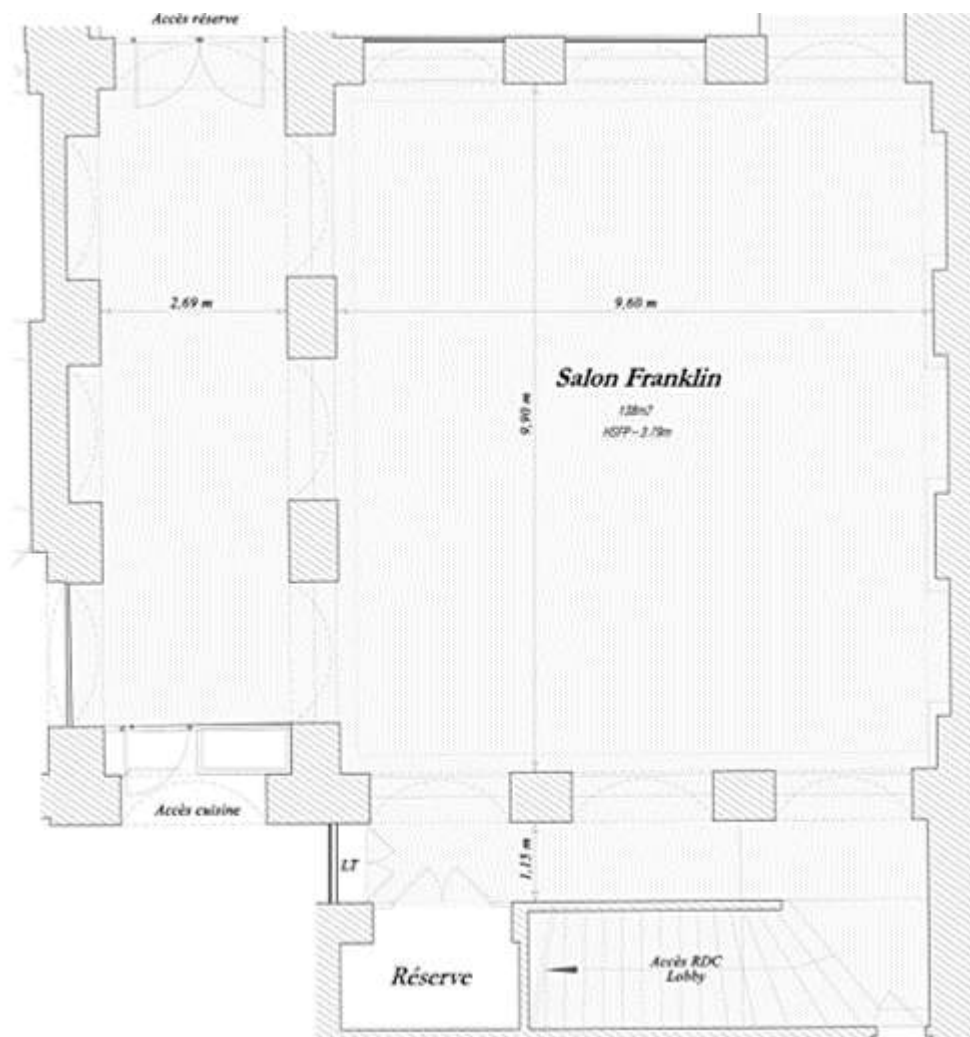

Plan du rez-de-chaussée

Intimiste & Contemporain

Capacité (pers)			
	Dîner	Cocktail	Théâtre
Lobby	70	100	100
Espace Club "restaurant"	50	50	50
Jefferson	17	-	-
Terrasse	-	250	-

Le club de l'association France-Amériques dispose des Salons Jefferson & Espace club en journée. Le salon Jefferson peut être mis à disposition à la demande. L'espace club (ou « restaurant ») n'est disponible que le soir

Plan du sous-sol *Atypique & Surprenant*

Capacité (pers)			
	Diner	Cocktail	Théâtre
Franklin	70	150	120

Plan du 1^{er} étage

Élégance & Volupté

Capacité (pers)			
	Diner	Cocktail	Théâtre
Montcalm	60	70	60
Lafayette	50	60	50
Bolivar	60	80	80
Washington	80	100	100
Capacité 1er étage	250	450	