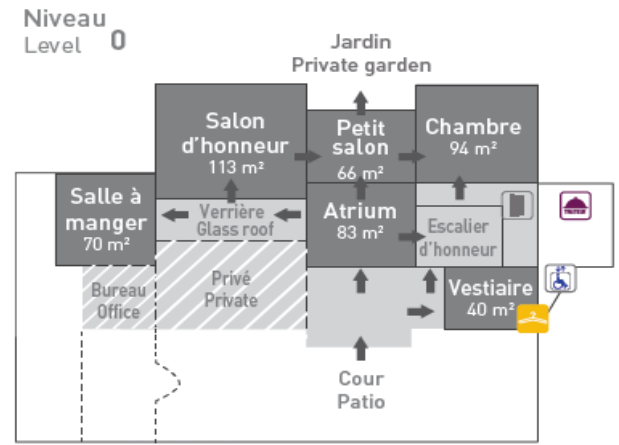

HÔTEL SALOMON DE ROTHSCHILD

PARIS

- ACCÈS / ACCESS**
- 22 - 43 - 52 - 83 - 93
Arrêt / Stop Friedland-Haussmann
 - 1 - 2 - 6 Station Georges V - Ternes
Charles de Gaulle Étoile
 - Station Charles de Gaulle Étoile
 - Hoche - Étoile

- SERVICES**
- Sanitaires / Restrooms
 - Vestiaire / Cloakroom
 - Office Traiteur / Caterers' service area

- LES ESPACES / MEETING SPACES**
- Salles / Rooms
 - Entrée / Entrance
 - Accès Ascenseurs / Lifts
 - Accès Escaliers / Stairs

9 espaces polyvalents . 2 espaces d'accueil
9 multipurpose area . 2 welcome area