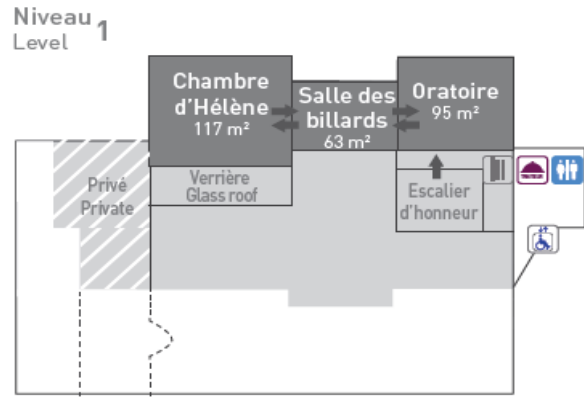

HÔTEL SALOMON DE ROTHSCHILD

PARIS

- ACCÈS / ACCESS**
- 22 - 43 - 52 - 83 - 93
Arrêt / Stop Friedland-Haussmann
 - 1 - 2 - 6 Station Georges V - Ternes
Charles de Gaulle Étoile
 - Station Charles de Gaulle Étoile
 - Hoche - Étoile

- SERVICES**
- Sanitaires / Restrooms
 - Vestiaire / Cloakroom
 - Office Traiteur / Caterers' service area

- LES ESPACES / MEETING SPACES**
- Salles / Rooms
 - Entrée / Entrance
 - Accès Ascenseurs / Lifts
 - Accès Escaliers / Stairs

9 espaces polyvalents . 2 espaces d'accueil
9 multipurpose area . 2 welcome area