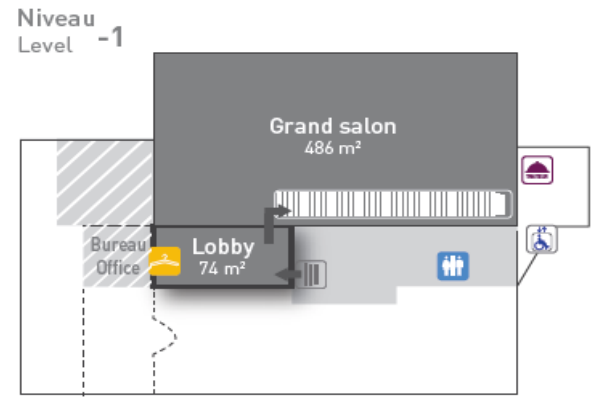

HÔTEL SALOMON DE ROTHSCHILD

PARIS

- ACCÈS / ACCESS**
- 22 - 43 - 52 - 83 - 93
Arrêt / Stop Friedland-Haussmann
 - 1 - 2 - 6 Station Georges V - Ternes
Charles de Gaulle Étoile
 - Station Charles de Gaulle Étoile
 - Hoche - Étoile

9 espaces polyvalents . 2 espaces d'accueil
9 multipurpose area . 2 welcome area