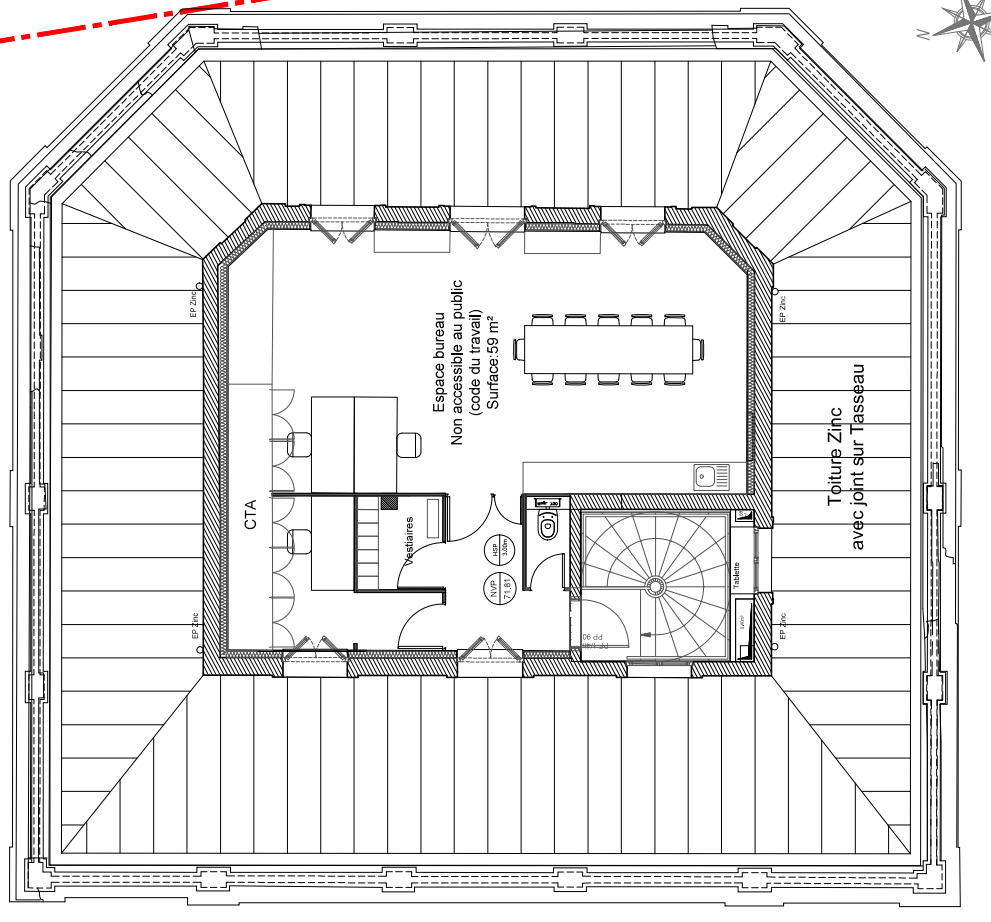

PLAN R+2 - echelle 1/100e

Nom du projet :
LA PETITE GARE

Phase :
ACAM ERP

Indice :
C

Echelle :
12/12/18

Echelle :
1/100

Format :
A3

PIECE N° :
5

FAAR architecture